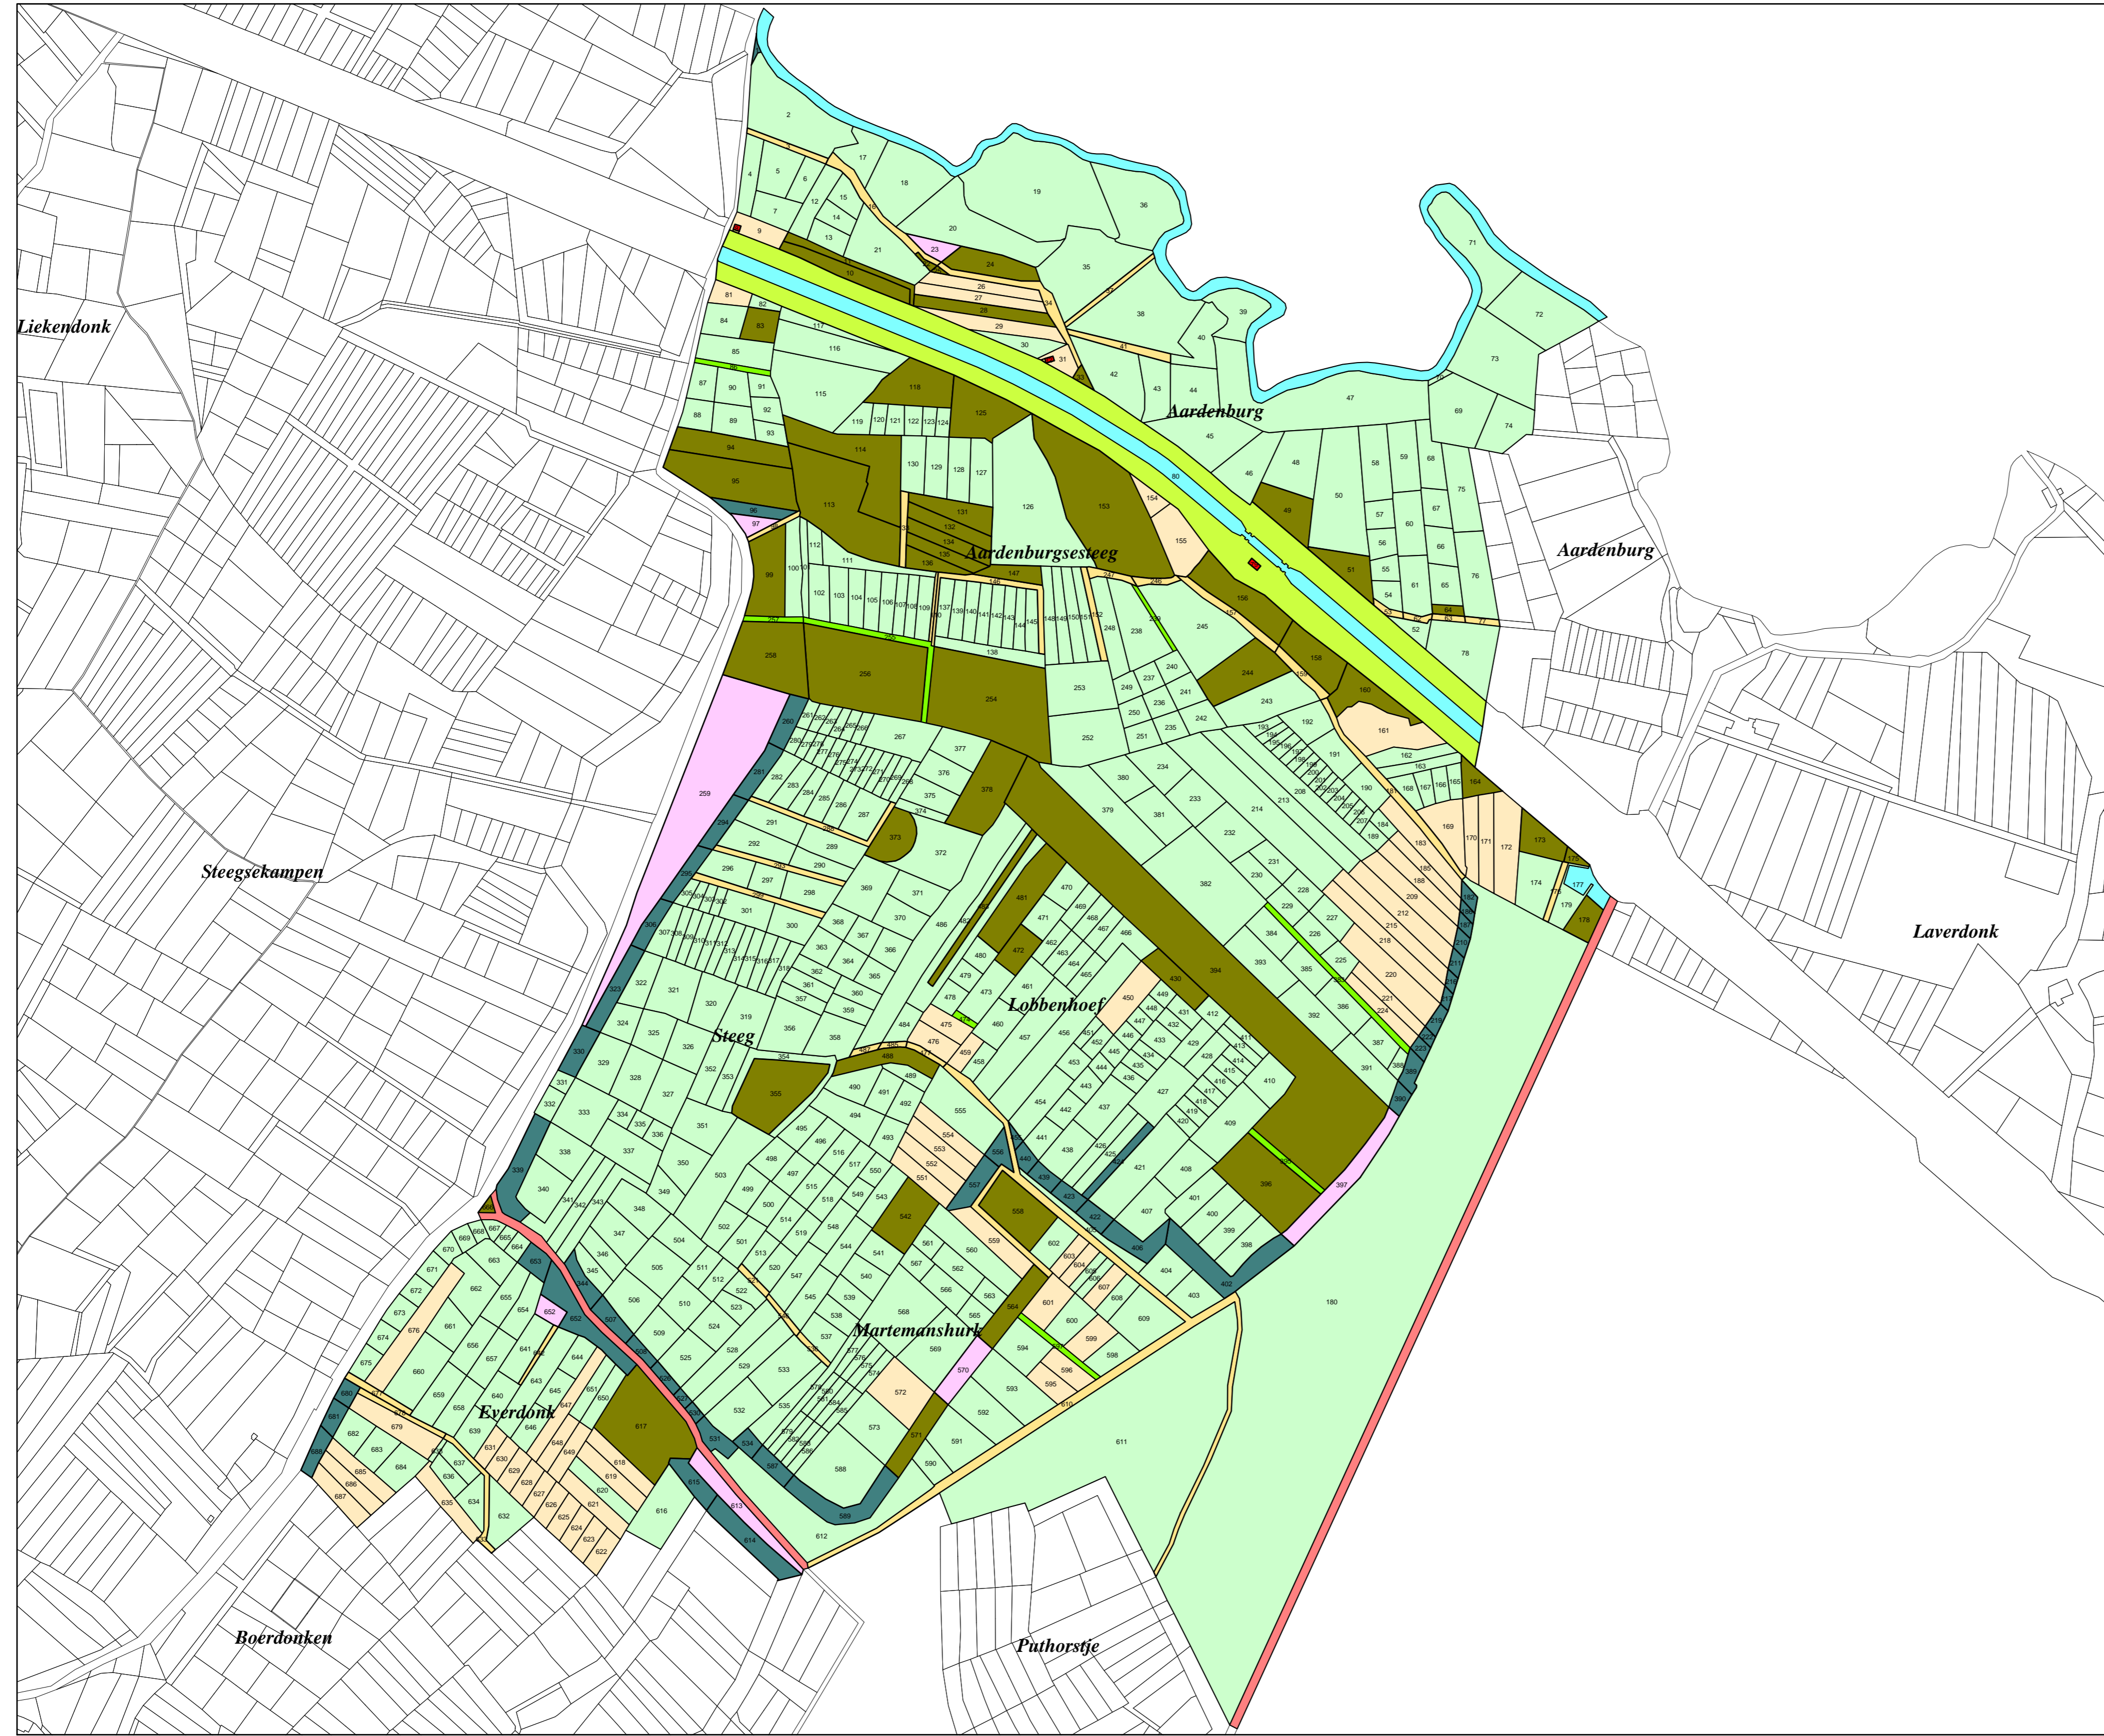

Kadastrale Kaart 1832  
Schijndel  
Sectie E Blad 1

Grondgebruik

- boomgaard
- bos tot vermaak
- bouwland
- dreef
- erf
- heide
- kanaaldijk en wegen
- kerkhof
- mastbos
- moeras
- opgaande bomen
- reiweg
- schaarbos en schaarhout
- tuin
- water
- weiland
- bebouwing
- kerkelijke bebouwing
- wegen

Schaal: 1:5.000